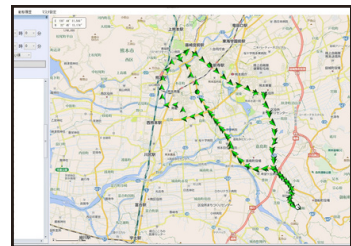

車載器プランのご紹介3

Gプラン

モークルGプランのご紹介です。

位置情報の通知を簡単に始められます。

01 専用GPS端末採用

小型（スマートフォン程度のサイズ）、GPS内蔵、LTE通信、12/24V兼用、車内設置専用

02 動態管理システム

バスの現在位置をパソコンで管理
過去の履歴も保存します